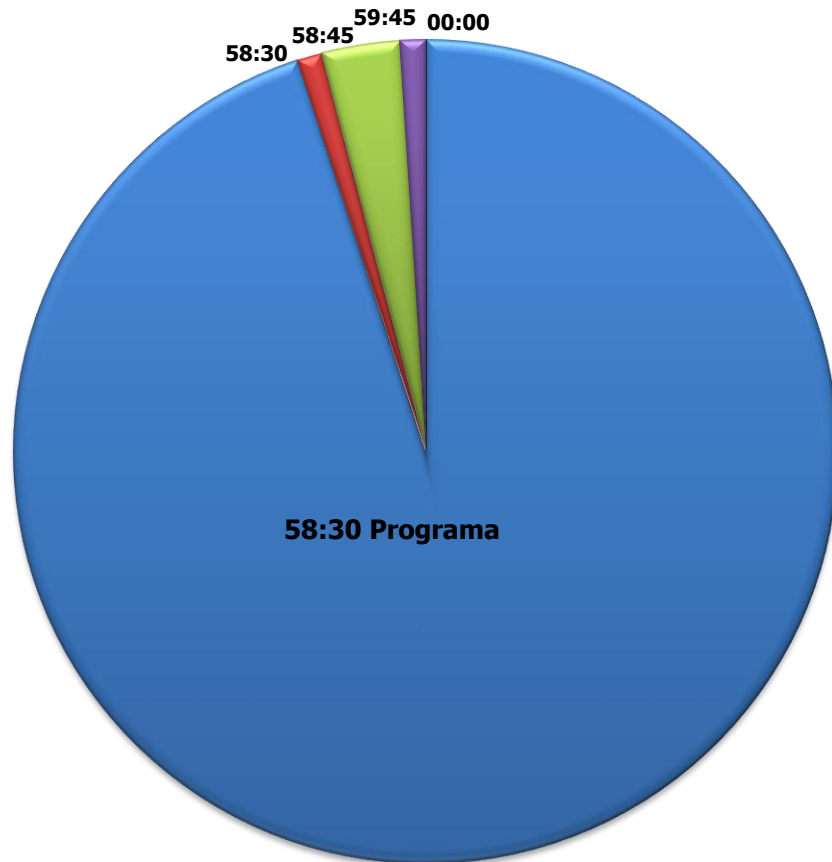

Reloj A Para dos programas de 27:30

00:00 -- 27:30	Programa
27:30 -- 27:40	Identificación de EWTN
27:40 -- 29:40	Corte de 2:00
29:40 -- 29:50	Identificación de EWTN
29:50 -- 57:20	Programa
57:20 -- 57:30	Identificación de EWTN
57:30 -- 59:45	Corte de 2:15
59:45 -- 00:00	Identificación de EWTN

Cortes para mensajes locales:

2:00 de 27:40 -- 29:40
2:15 de 57:30 -- 59:45

Reloj B
Para un programa
de 55:00

00:00 -- 55:00	Programa en vivo
55:00 -- 55:15	Identificación de EWTN
55:15 -- 59:45	Corte de 4:30
59:45 -- 00:00	Identificación de EWTN

CORTES PARA MENSAJES
LOCALES:
4:30 de 55:15--59:45

Reloj C
Santa Misa desde EWTN
8am (Miami)

00:00 -- 58:30	Programa (aprox)
58:30 -- 58:45	Identificación de EWTN
58:45 -- 59:45	Corte de 1:00 (duracion variable)
59:45 -- 00:00	Identificación de EWTN

**CORTES PARA MENSAJES
LOCALES:**
1:00 de 58:45 a 59:45

Para mayor información comuníquese con Douglas Archer al 205/271-2900 or por e-mail: darcher@ewtn.com

Actualizado 08/2015